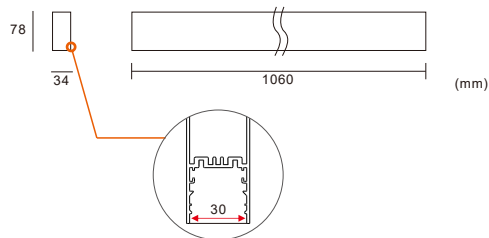

CRI 80
CRI 90

ILLUMINATION TYPE

direct

direct & indirect

PROFILE LENGTH

1060MM

PROFILE COLOUR

silver

white

black

INSTALLATION TYPE

AL Fixture

Light distribution

1060MM

Order Information

Link30-AL1060U-36W 3800-4100 Lm MODELS (SAMSUNG LED)

Code	LED output	Direct output	Indirect output	LED Power	System Power	CRI	CCT	BEAM
Link30-AL1060U-36W-830-15	4300 lm	2700 lm	1100 lm	32W	36W	80	3000K	15°
Link30-AL1060U-36W-840-15	4500 lm	2900 lm	1200 lm	32W	36W	80	4000K	15°
Link30-AL1060U-36W-830-35	4300 lm	2700 lm	1100 lm	32W	36W	80	3000K	35°
Link30-AL1060U-36W-840-35	4500 lm	2900 lm	1200 lm	32W	36W	80	4000K	35°
Link30-AL1060U-36W-830-60	4300 lm	2700 lm	1100 lm	32W	36W	80	3000K	60°
Link30-AL1060U-36W-840-60	4500 lm	2900 lm	1200 lm	32W	36W	80	4000K	60°