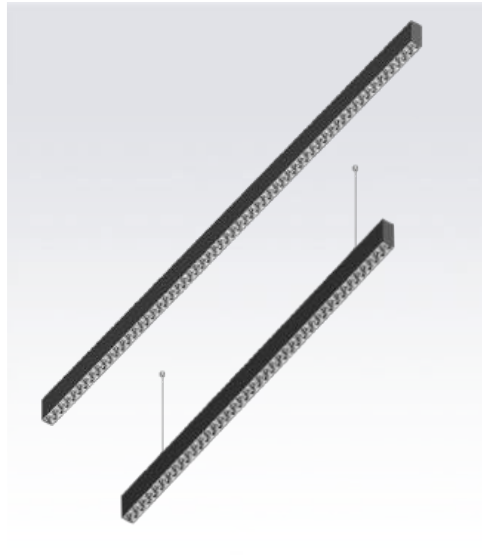

CRI 80
CRI 90

ILLUMINATION TYPE

direct

direct & indirect

PROFILE LENGTH

1060MM

PROFILE COLOUR

silver

white

black

INSTALLATION TYPE

AL Fixture

Light distribution

1060MM

Order Information

Link30-AL1060U-36W 3800-4100 Lm MODELS (SAMSUNG LED)

Code	LED output	Direct output	Indirect output	LED Power	System Power	CRI	CCT	BEAM
Link30-AL1060U-36W-830-15	4300 lm	2700 lm	1100 lm	32W	36W	80	3000K	15°
Link30-AL1060U-36W-840-15	4500 lm	2900 lm	1200 lm	32W	36W	80	4000K	15°
Link30-AL1060U-36W-830-35	4300 lm	2700 lm	1100 lm	32W	36W	80	3000K	35°
Link30-AL1060U-36W-840-35	4500 lm	2900 lm	1200 lm	32W	36W	80	4000K	35°
Link30-AL1060U-36W-830-60	4300 lm	2700 lm	1100 lm	32W	36W	80	3000K	60°
Link30-AL1060U-36W-840-60	4500 lm	2900 lm	1200 lm	32W	36W	80	4000K	60°