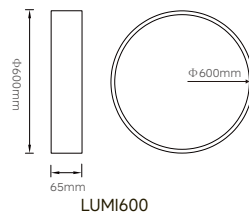

LUMI Series  
SURFACE

**LUMI 600**  
Surface

White Black

**Drawing**

**Order Options**

Downward lighting							
Code	Size	System LM	LED W	System W	CRI	CCT	Beam
LUMI600-SM-40W-3CCT	Φ600*65	5000-5200lm	36W	40W	80	3000K	80°
LUMI600-SM-40W-3CCT	Φ600*65	5000-5200lm	36W	40W	80	3500K	80°
LUMI600-SM-40W-3CCT	Φ600*65	5000-5200lm	36W	40W	80	4000K	80°
LUMI600-SM-45W-3CCT	Φ600*65	5400-5800lm	41W	45W	80	3000K	80°
LUMI600-SM-45W-3CCT	Φ600*65	5400-5800lm	41W	45W	80	3500K	80°
LUMI600-SM-45W-3CCT	Φ600*65	5400-5800lm	41W	45W	80	4000K	80°