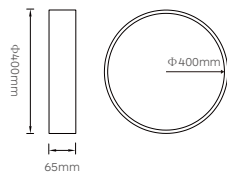

LUMI400

Order Options

Downward lighting

Code	Size	System LM	LED W	System W	CRI	CCT	Beam
LUMI400-SM-18W-3CCT	Φ400*65	2100-2200lm	16W	18W	80	3000K	80°
LUMI400-SM-18W-3CCT	Φ400*65	2100-2200lm	16W	18W	80	3500K	80°
LUMI400-SM-18W-3CCT	Φ400*65	2100-2200lm	16W	18W	80	4000K	80°
LUMI400-SM-26W-3CCT	Φ400*65	2900-3200lm	24W	26W	80	3000K	80°
LUMI400-SM-26W-3CCT	Φ400*65	2900-3200lm	24W	26W	80	3500K	80°
LUMI400-SM-26W-3CCT	Φ400*65	2900-3200lm	24W	26W	80	4000K	80°