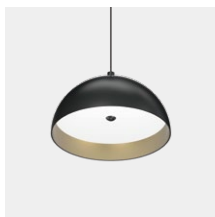

## BIBO Decorative Pendant

### Color

■ Black □ White

### Baffle Color

■ Gold

### Baffle Color

— Gold